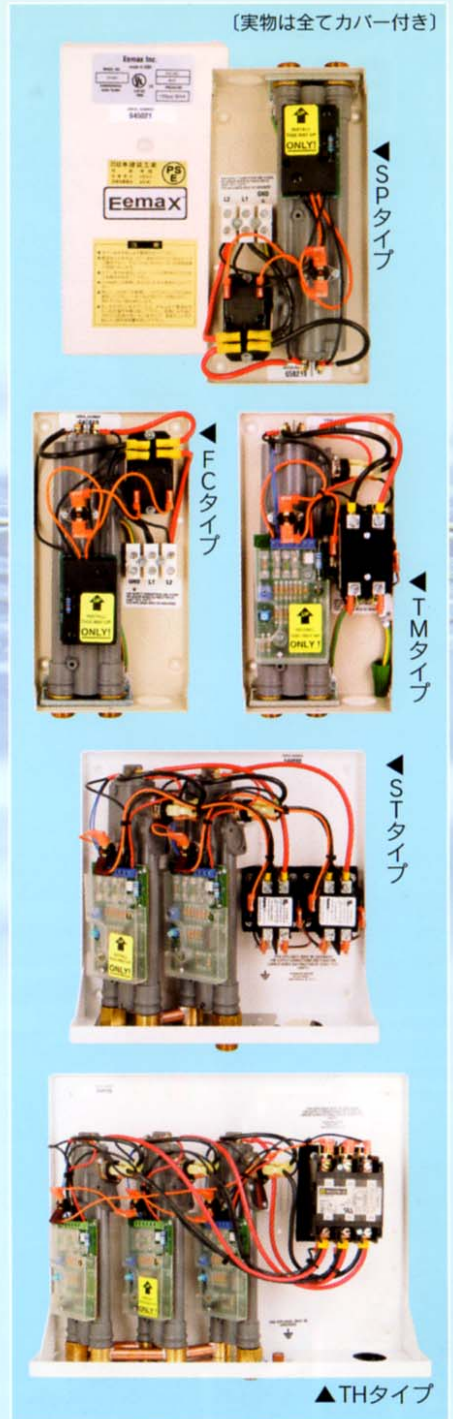

安心 peace of mind

電子瞬間湯沸器

キッチン、洗面、浴室、シャワーなどにスピーディで快適な給湯。
電子方式がこれまでにないコンパクト、軽量設計を実現しました。

(実物は全てカバー付き)

8つの特長

- 1 **スピーディ瞬間給湯**
蛇口をひねった瞬間に電源が入り、温水があつという間に供給されます。従来の製品にはないエマックスならではのスピード給湯です。
- 2 **超コンパクト軽量設計**
最先端の技術を駆使することで、驚くほどのコンパクトサイズが実現しました。標準タイプは27cm。奥行きは5cmで、重さはわずか1.3kgです。
- 3 **省スペース**
給湯タンクを必要としないタンクレスタイプ。さらに保温のための予備熱源、給排気装置もいらないので、洗面台下、流し台下など限られたスペースの後付けも簡単です。
- 4 **取り付け簡単**
配管、電気工事はとても簡単。建物、場所を選ばず効率的に取り付けられます。また、自動水栓(仕様確認要)にも対応可能です。
- 5 **安全・安心設計**
ガスや灯油を使わずに、電気で水を温めるので極めて安全です。誤操作や機械の老朽化によるガス漏れや爆発火災の心配もありません。
- 6 **エコロジー設計**
電気を使用するので、燃焼音、排ガス、におい、廃熱などがまったくなく、空気を汚す心配がありません。ソーラ発電・自家発電にも対応できるクリーンな湯沸かし器です。
- 7 **低コスト**
機械価格や工事費などの初期費用は、従来の製品に比べて断然お得です。待機電力を必要とせず、ランニングコストがガスや灯油より低いので、毎月の支払いも安く済みます。
- 8 **10年間保証**
エマックスはその画期的な構造と仕様で、米国UL規格、IEC(世界電気標準会議)BAL(米国政府公認水質検査機関)などの認定を取得。性能と安全性は世界レベルで保証されています。