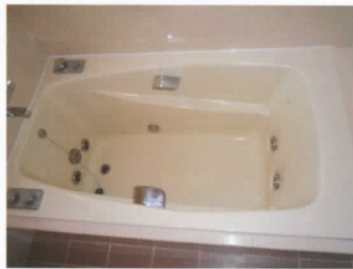

施工の特長

経済的です。
費用は取り替えの1/3~1/5です。

短い工期です。
1~3日ですべてのリフレッシュが完了します。

素材を問いません。
FRP・ホーロー・ステンレスなど、なんでもご相談ください。

安心の責任施工。
認定された施工のプロが作業を行いますので安心です。

塗料の特長

安心です。
「バスリフレッシュ」は食品衛生法に合格している安心塗料です。

耐久性に優れています。
長期にわたって光沢・肌触りのよいソフトな仕上がりを保ち、耐汚染性・耐洗剤性に優れています。

清掃が楽になります。
汚れが付きにくくなりますので、毎日のお手入れが簡単になります。

バスリフレッシュからECO!

バスリフレッシュは発売以来20余年、ホテルの客室をはじめとして社宅、戸建、マンション、賃貸マンション等の「バスリニューアル」に採用されており、優に5万室を超える実績があります。古くなったり、色褪せたり、傷がついたバスルームを新品同様に蘇らせる「バスリフレッシュシステム」は基材そのものを修復・再生しますので、取替と違い廃棄物等が出ず、地球環境に優しくCO₂削減にも貢献する画期的な塗装システムです。

見ちがえるような美しさをお届けします。

Bath Refresh System

浴室リフォームの決定版 **バスリフレッシュ**

施工例

浴室をトータルにリフレッシュいたします。

シティホテルのバスルームへの施工例。 取り替えに比べ工期が短いバスリフレッシュは、ホテル営業に与える影響も少なく、運営面でも安心してご使用いただけるシステムです。

施工前

施工後

さまざまな浴槽に...

一体型やセパレートタイプのユニットバス、ジェットバスなど噴流口のあるもの、そしてホーローバスと、さまざまな素材の浴槽のリフォームに対応しています。

一体型ユニットバス

ジェットバス

ホーローバス

浴槽以外も...

浴室の床面はもとより、壁、天井、洗面台など浴室全体のリフォームが可能です。

Colors