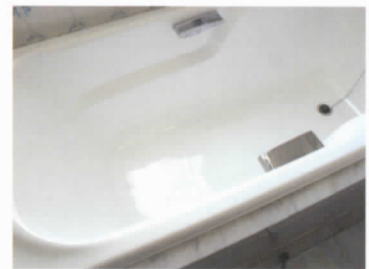

施工の特長

経済的です。
費用は取り替えの1/3~1/5です。

短い工期です。
1~3日ですべてのリフレッシュが完了します。

素材を問いません。
FRP・ホーロー・ステンレスなど、なんでもご相談ください。

安心の責任施工。
認定された施工のプロが作業を行いますので安心です。

塗料の特長

安心です。
「バスリフレッシュ」は食品衛生法に合格している安心塗料です。

耐久性に優れています。
長期にわたって光沢・肌触りのよいソフトな仕上がりを保ち、耐汚染性・耐洗剤性に優れています。

見ちがえるような美しさをお届けします。

Bath Refresh System

浴室リフォームの決定版 **バスリフレッシュ**

施工例

浴室をトータルにリフレッシュいたします。

シティホテルのバスルームへの施工例。 取り替えに比べ工期が短いバスリフレッシュは、ホテル営業に与える影響も少なく、運営面でも安心してご使用いただけるシステムです。

施工前

施工後

さまざまな浴槽に...

一体型やセパレートタイプのユニットバス、ジェットバスなど噴流口のあるもの、そしてホーローバスと、さまざまな素材の浴槽のリフォームに対応しています。

一体型ユニットバス

ジェットバス

ホーローバス

浴槽以外も...

浴室の床面はもとより、壁、天井、洗面台など浴室全体のリフォームが可能です。

Colors