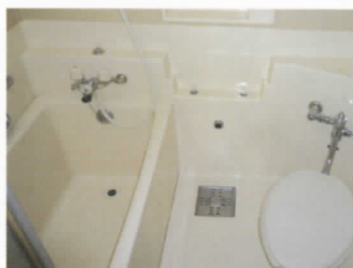

見ちがえるような美しさをお届けします。

Bath Refresh System

浴室リフォームの決定版 **バスリフレッシュ**

施工例

浴室をトータルにリフレッシュいたします。

シティホテルのバスルームへの施工例。 取り替えに比べ工期が短いバスリフレッシュは、ホテル営業に与える影響も少なく、運営面でも安心してご使用いただけるシステムです。

施工前

施工後

さまざまな浴槽に...

一体型やセパレートタイプのユニットバス、ジェットバスなど噴流口のあるもの、そしてホーローバスと、さまざまな素材の浴槽のリフォームに対応しています。

一体型ユニットバス

ジェットバス

ホーローバス

浴槽以外も...

浴室の床面はもとより、壁、天井、洗面台など浴室全体のリフォームが可能です。

Colors